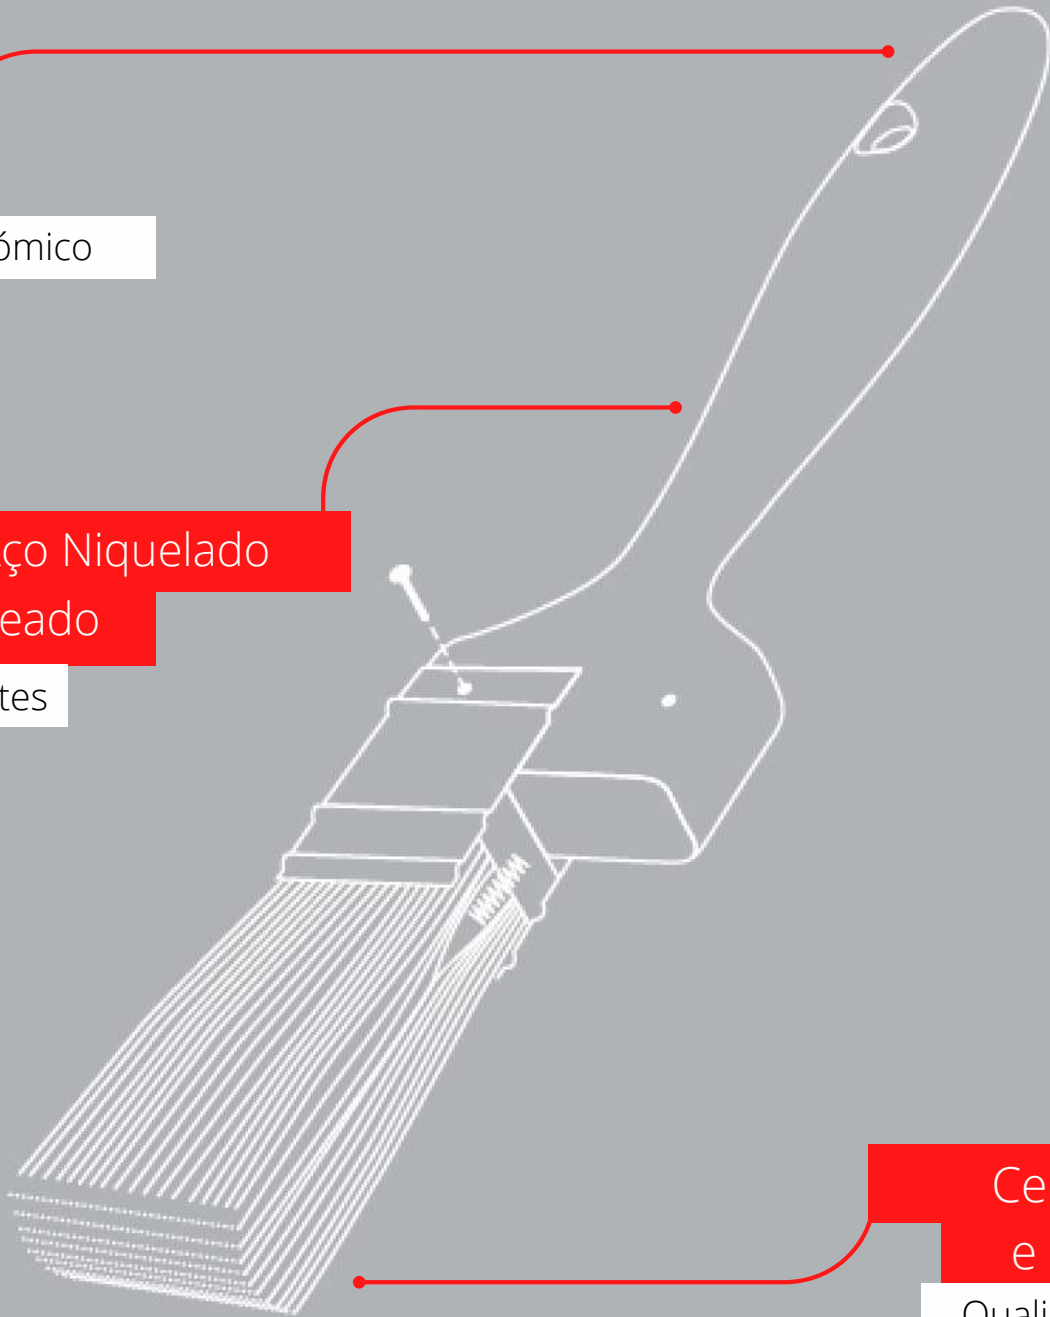

Design Ergonómico

Virola em Aço Niquelado
e Aço Cobreado

Mais Resistentes

Cerda Natural
e Filamentos

Qualidade Superior

EXTRA PRETA

 Esmaltes e Vernizes

 Duração Máxima